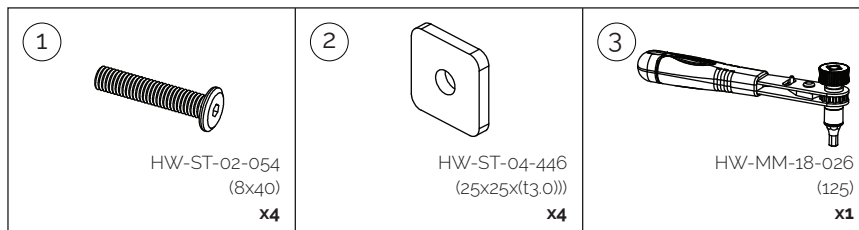

ΣΗΜΑΝΤΙΚΟ, ΦΥΛΑΞΤΕ ΓΙΑ ΜΕΛΛΟΝΤΙΚΗ ΑΝΑΦΟΡΑ: ΔΙΑΒΑΣΤΕ ΠΡΟΣΕΚΤΙΚΑ

Για Φιλοξενία

LifestyleGarden®

(A)

SU-TB-LF-1819
x2

(B)

SU-TB-TF-2527
x1

15 min